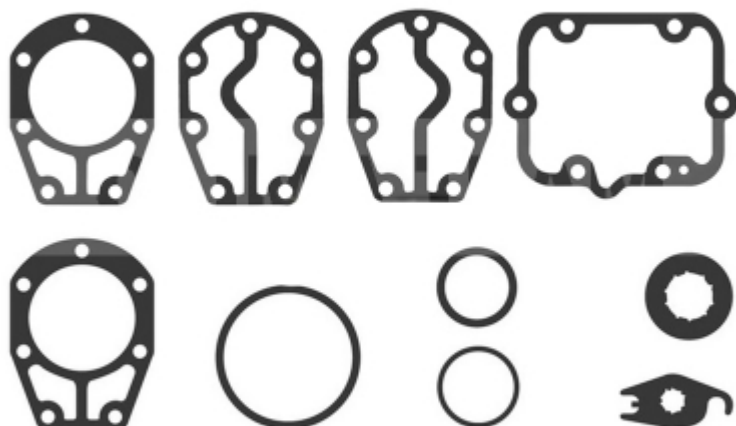

Uszczelnienie korpusu sprężarki CHRYSLER RV2Nr. produktu: **MT2110**

Cena na telefon

(022) 817-83-01

Przejdź do sklepu

**OPIS PRODUKTU**

Uszczelnienie korpusu sprężarki CHRYSLER RV2