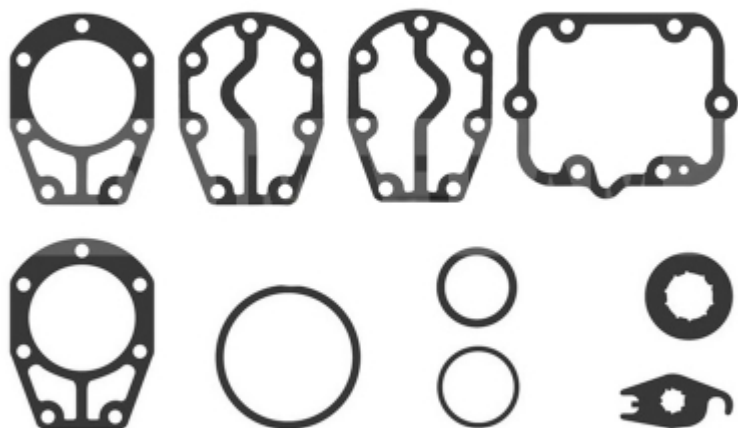

**Uszczelnienie korpusu sprężarki CHRYSLER RV2**Nr. produktu: **MT2110**

Cena na telefon

**(022) 817-83-01**

Przejdź do sklepu

**OPIS PRODUKTU**

Uszczelnienie korpusu sprężarki CHRYSLER RV2