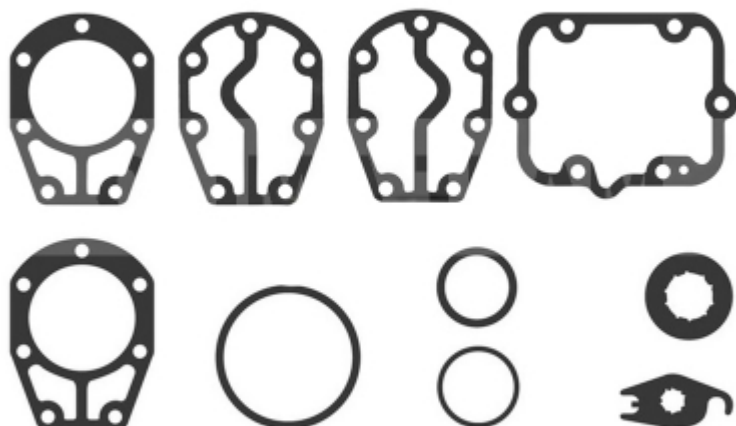

Uszczelnienie korpusu sprężarki CHRYSLER RV2Nr. produktu: **MT2110**

Cena na telefon

(022) 817-83-01

Przejdź do sklepu

**OPIS PRODUKTU**

Uszczelnienie korpusu sprężarki CHRYSLER RV2

© **CLIMA TEAM Spółka z o.o.****Doradztwo i Profesjonalizm**